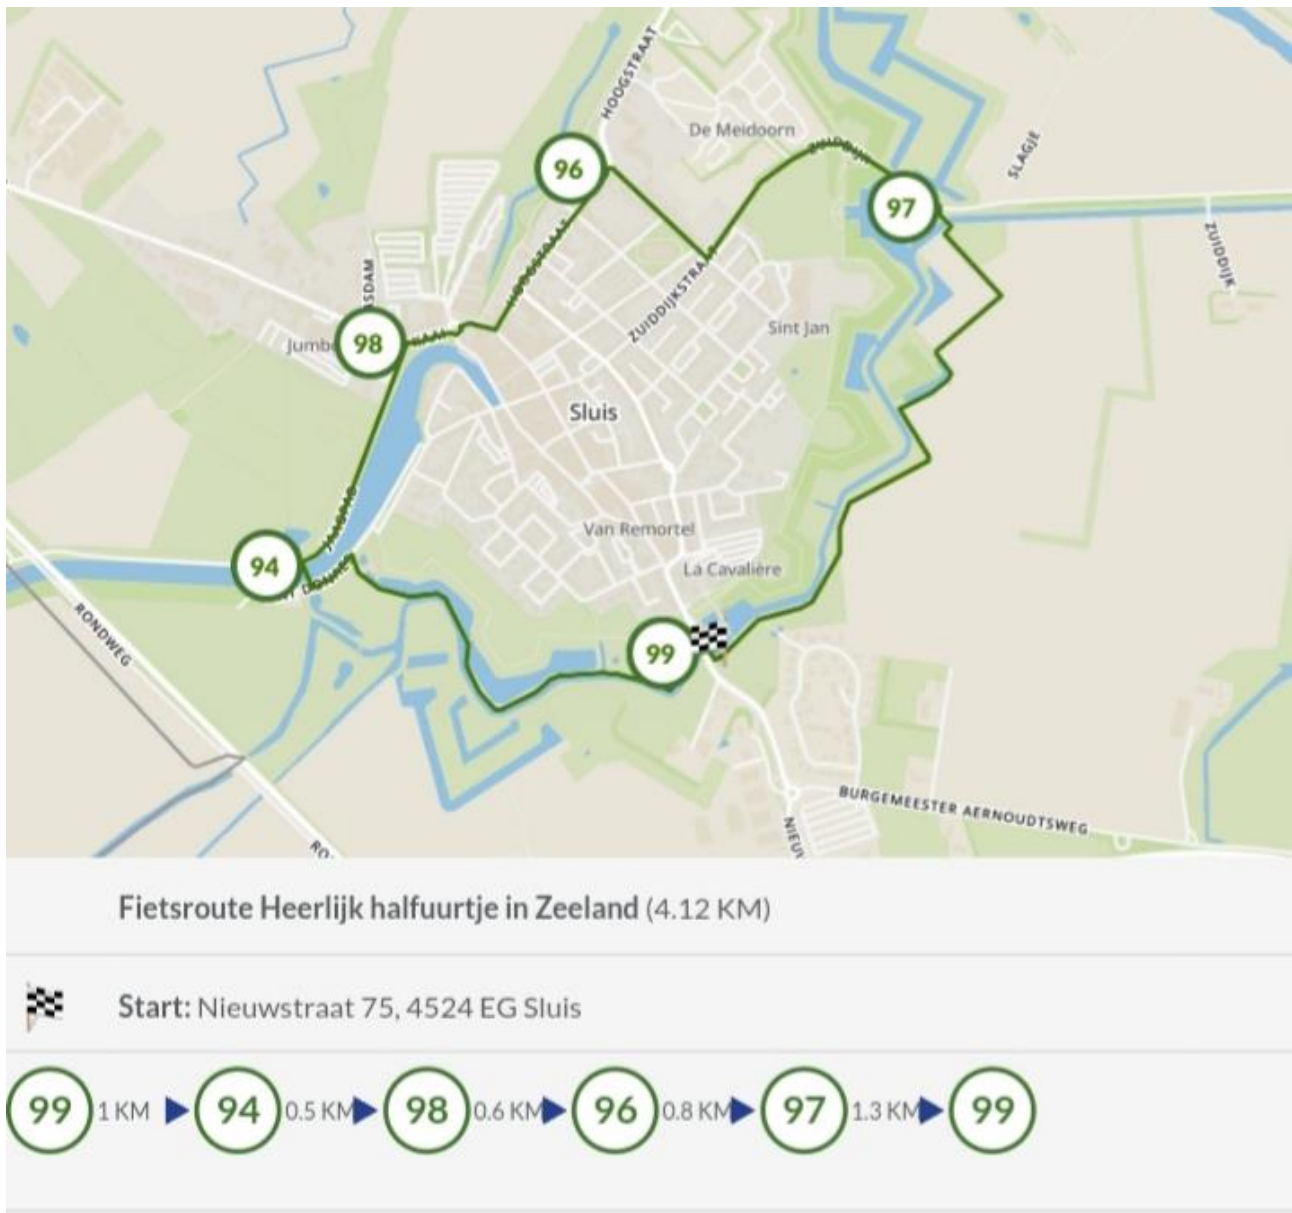

## Rondje Sluis (4 km).

Start: Nieuwstraat 75, 4524 EG Sluis

Deze route is samengesteld door Badkoerier.

[www.sluisonline.nl](http://www.sluisonline.nl)